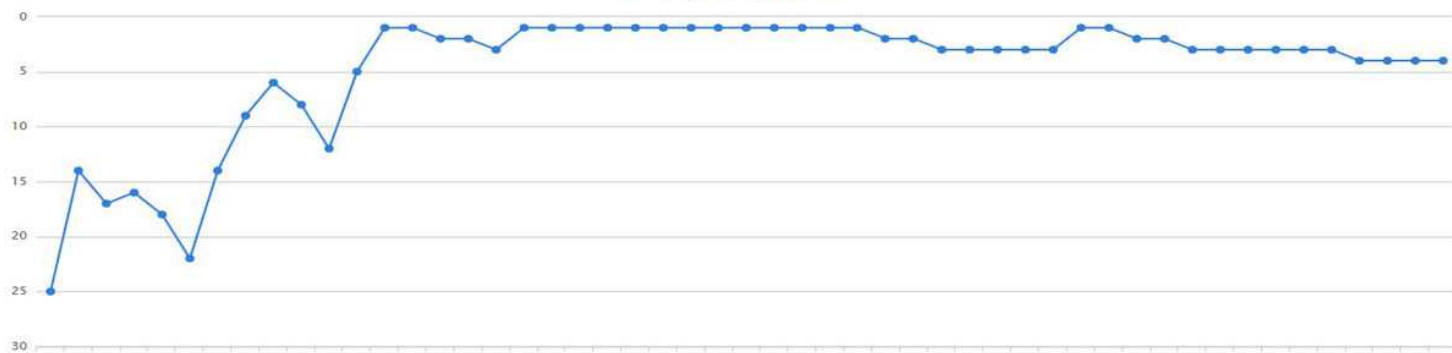

VEVERA Andreas

Ranking history by class

Date	Class	Class rank	Group rank
199701	1	25	273
199803	1	14	200
199904	1	17	253
199907	1	16	244
199910	1	18	228
200001	1	22	281
200504	1	14	229
200507	1	9	176
200510	1	6	150
200601	1	8	159
200604	1	12	178
200607	1	5	119
200610	1	1	79
200701	1	1	72
200704	1	2	82
200707	1	2	87
200710	1	3	96
200801	1	1	75
200804	1	1	75
200807	1	1	72
200810	1	1	61
200901	1	1	51
200904	1	1	47

200907	1	1	37
201001	1	1	54
201004	1	1	60
201007	1	1	52
201010	1	1	60
201101	1	1	57
201104	1	1	57
201107	1	2	69
201110	1	2	76
201201	1	3	164
201204	1	3	162
201207	1	3	143
201210	1	3	146
201301	1	3	125
201304	1	1	113
201305	1	1	113
201306	1	2	118
201309	1	2	120
201310	1	3	118
201311	1	3	119
201312	1	3	126
201401	1	3	127
201404	1	3	131
201405	1	3	134
201406	1	4	136
201407	1	4	136
201409	1	4	137
201410	1	4	135